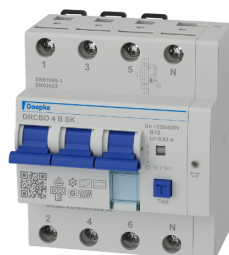

DRCBO 4 - PERSONSKYDDSAUTOMAT TYP B

Info

GALLERY IMAGES

BESKRIVNING

Artikelnummer	E-nummer	Benämning	Antal poler	Karakteristik	Märkström	Brytförmåga	Typ	Felström
09949102		DRCBO 4 B10/0,03/1N-B SK	2	B	10	6kA	B	30mA
09949103		DRCBO 4 B13/0,03/1N-B SK	2	B	13	6kA	B	30mA
09949104		DRCBO 4 B16/0,03/1N-B SK	2	B	16	6kA	B	30mA
09949105		DRCBO 4 B20/0,03/1N-B SK	2	B	20	6kA	B	30mA
09949106		DRCBO 4 B25/0,03/1N-B SK	2	B	25	6kA	B	30mA
09949107		DRCBO 4 B32/0,03/1N-B SK	2	B	32	6kA	B	30mA
09948102		DRCBO 4 B10/0,03/3N-B SK	4	B	10	6kA	B	30mA
09948103		DRCBO 4 B13/0,03/3N-B SK	4	B	13	6kA	B	30mA
09948104		DRCBO 4 B16/0,03/3N-B SK	4	B	16	6kA	B	30mA
09948105		DRCBO 4 B20/0,03/3N-B SK	4	B	20	6kA	B	30mA
09948106		DRCBO 4 B25/0,03/3N-B SK	4	B	25	6kA	B	30mA
09948107		DRCBO 4 B32/0,03/3N-B SK	4	B	32	6kA	B	30mA