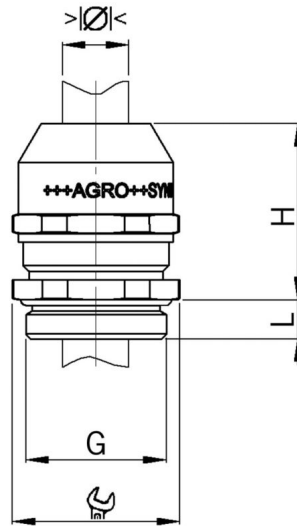

FÖRSKRUVNING SYNTEC® MÄSSING LÅNG GÄNGA IP68 METRISK

Beskrivning

Förskruvning med lång gänga och lamellinsats. Finns i storlek M12-M63 för kabeldiameter 1-55 mm.

- Förnicklad mässing
 - Lång gänga
 - IP 68
 - Metrisk gänga

GALLERY IMAGES

MER INFORMATION

TEKNISK INFORMATION

Material: Förnicklad mässing Packning: TPE Lamellinsats: Polyamid PA 6 O-ring: NBR
Temp.område: - 40°C/+100°C Skyddsklass: IP 68 Halogenfri: Ja Dragavlastning: EN 62444
version A Material och kemikaliebeständighet: Se teknisk data

BESKRIVNING

Artikelnummer	Gänga	Min. - Max. kabel Ø (mm)	Nyckelvidd (mm)	H (mm)	L (mm)	Förpacknings- storlek
1145.12.050	M12x1.5	1.0 - 5.0	15	17	12	50
1145.12.070	M12x1.5	3.0 - 7.0	15	17	12	50
1145.17.060	M16x1.5	2.0 - 6.0	18	20	12	50
1145.17.100	M16x1.5	4.5 - 10.0	18	20	12	50
1145.20.080	M20x1.5	3.5 - 8.0	22	25	12	50
1145.20.130	M20x1.5	7.0 - 13.0	22	25	12	50
1145.25.110	M25x1.5	5.0 - 11.0	28	31	12	25
1145.25.170	M25x1.5	10.0 - 17.0	28	31	12	25
1145.32.150	M32x1.5	7.0 - 15.0	36	33	15	25
1145.32.210	M32x1.5	13.0 - 21.0	36	33	15	25
1145.40.230	M40x1.5	15.0 - 23.0	46	40	15	10
1145.40.280	M40x1.5	19.0 - 28.0	46	40	15	10
1145.50.290	M50x1.5	20.0 - 29.0	55	40	15	5
1145.50.350	M50x1.5	25.0 - 35.0	55	40	15	5
1145.63.390	M63x1.5	28.0 - 39.0	70	43	15	5
1145.63.480	M63x1.5	35.0 - 48.0	70	43	15	5
1145.63.550	M63x1.5	44.0 - 55.0	80	43	15	5