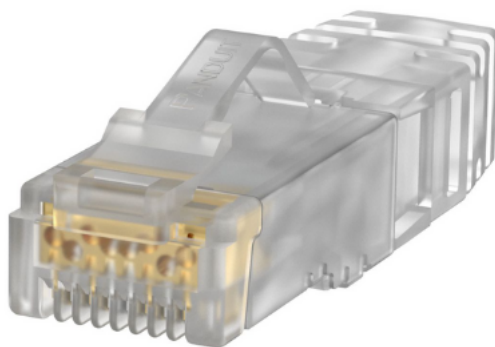

MODULARPLUGGAR RJ45 OCH DIN- MONTERADE HÅLLARE

TX6A™ Modularpluggar och Industritillbehör DIN-monterat

BESKRIVNING

Modularpluggar

Artikelnummer	E-nummer	Beskrivning	Produktlänk till Panduit
SP688-C	51 404 02	RJ45 plugg för anslutning av 4 par 23-24 AWG solid eller flertrådig kabel. Transparent färg	
FPS6X88MTG	51 404 03	Modularkontakt skärmd för anslutning av 22-26 AWG solid eller flertrådig kabel. Silver färgad.	
FP6X88MTG	51 404 04	Modularkontakt svart oskärmd för 22-26 AWG solid eller flertrådig kabel.	

DIN-monterade modularjackshållare

Artikelnummer	E-nummer	Beskrivning	Produktlänk till Panduit
CADIN1BL	51 004 33	Oskärmd single-port DIN monterings-adapter för skena	
CADIN1BL-S		Skärmd single-port DIN monterings-adapter för skena	
CDPP8RG	51 202 08	Oskärmd 8-port patch panel, DIN skenmontering	
CDPP8RG-S		Skärmd 8-port patch panel, DIN skenmontering	